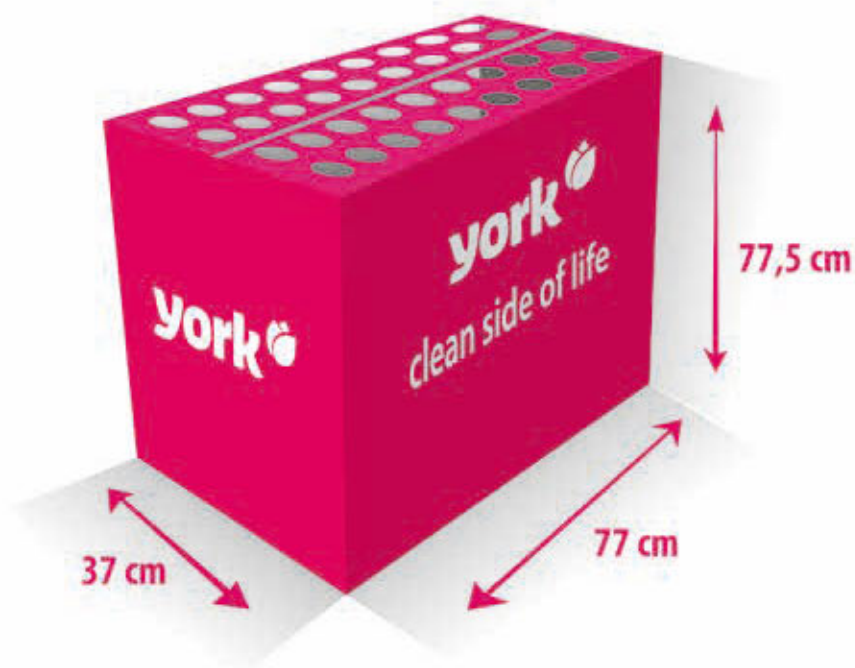

## Ekspozytor tekturowy - wysoki Cardboard display - high

☐ 589 x 389 x 1180 mm

5095050-002434

5095050-002435

5095050-002449

**Ekspozytor tekturowy KOSTKA**  
**Cardboard display CUBE**

770 x 370 x 775 mm

5095000-002079