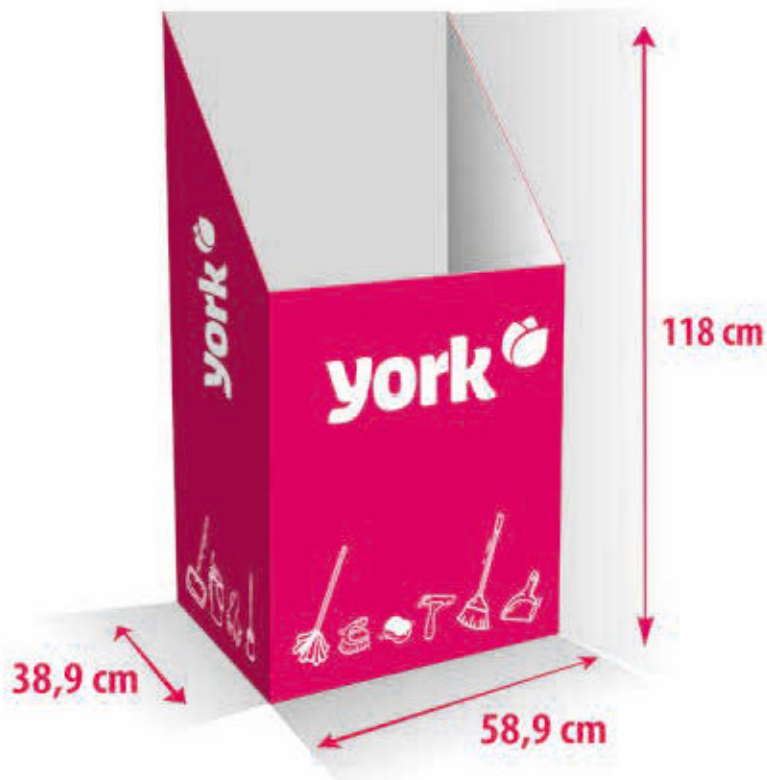

5095000-004293

5095050-004292

5095050-004294

**Stand tekturowy półkowy - 1/4 palety**  
**Shelf cardboard display - 1/4 pallet**

600 x 400 x 1900 mm

5095000-003631

5095050-003939

**york** 

## Ekspozytor tekturowy - wysoki Cardboard display - high

☐ 589 x 389 x 1180 mm

5095050-002434

5095050-002435

5095050-002449

**Ekspozytor tekturowy KOSTKA**  
**Cardboard display CUBE**

770 x 370 x 775 mm

5095000-002079