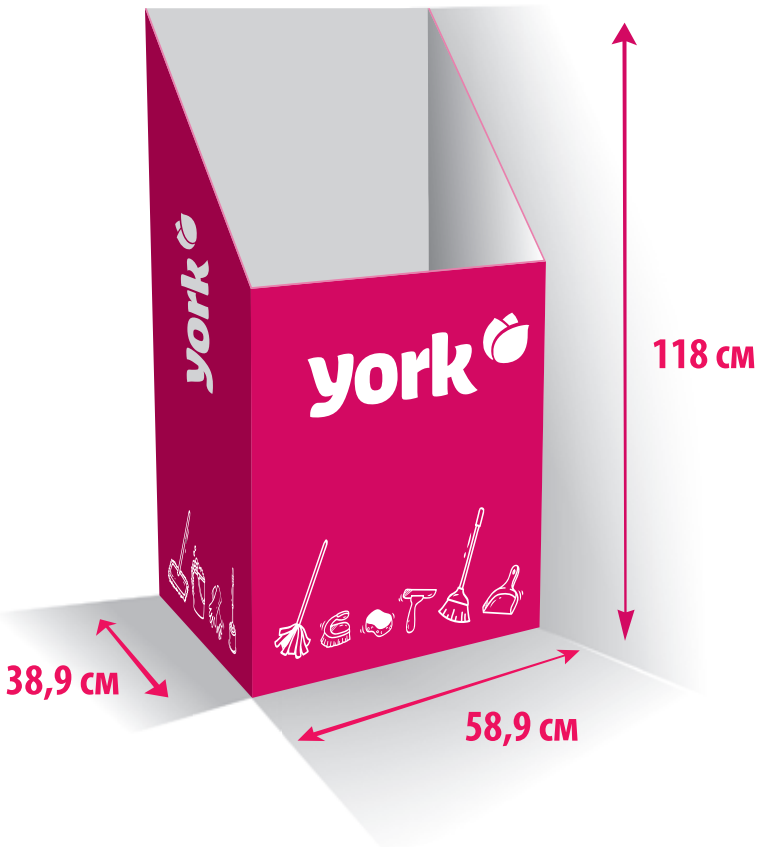

Комбинированный картонный стенд - 1/4 паллеты
Universal cardboard display - 1/4 pallet

600 x 400 x 1760 MM

5095000-004293

5095050-004292

5095050-004294

Картонный стенд - 1/4 паллеты
Shelf cardboard display - 1/4 pallet

600 x 400 x 1900 MM

5095000-003631

5095050-003939

Картонный бокс – высокий
Cardboard display – high

 589 x 389 x 1180 MM

5095050-002434

5095050-002435

5095050-002449

Картонный стенд для длинномеров – Куб
Cardboard display CUBE

770 x 370 x 775 MM

5095000-002079

Металлическая стойка для длинномеров
Metal broom rack

 300 x 300 x 700 мм

4099990-000736

5099250-002924

Металлический стенд – Большой
Metal rack BIG