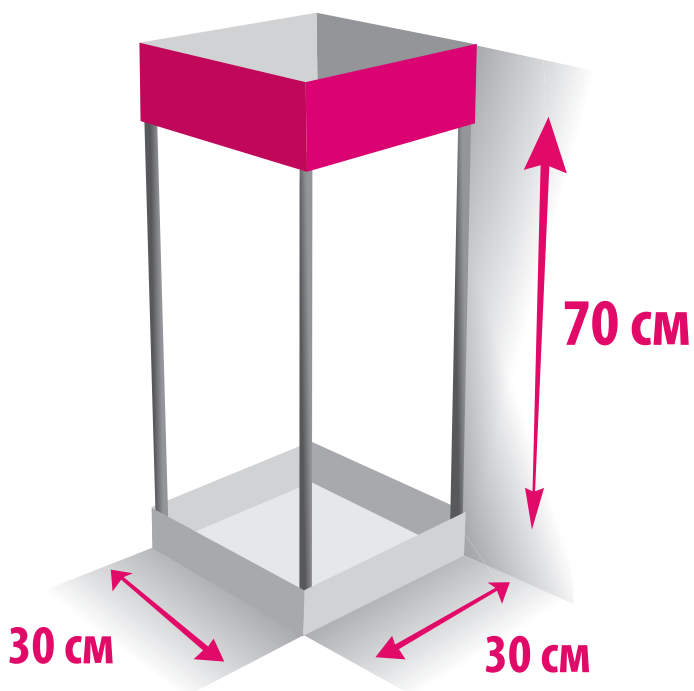

Металлическая стойка для длинномеров
Metal broom rack

300 x 300 x 700 мм

4099990-000736

5099250-002924