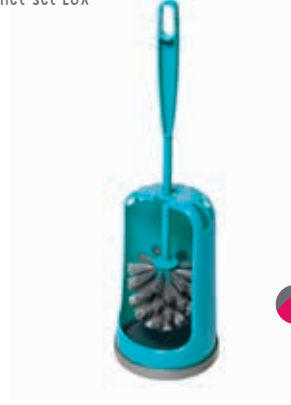

20
3,54 кг
596 x 396 x 342 мм

064020

Комплект для туалета ЛЮКС
Toilet set LUX