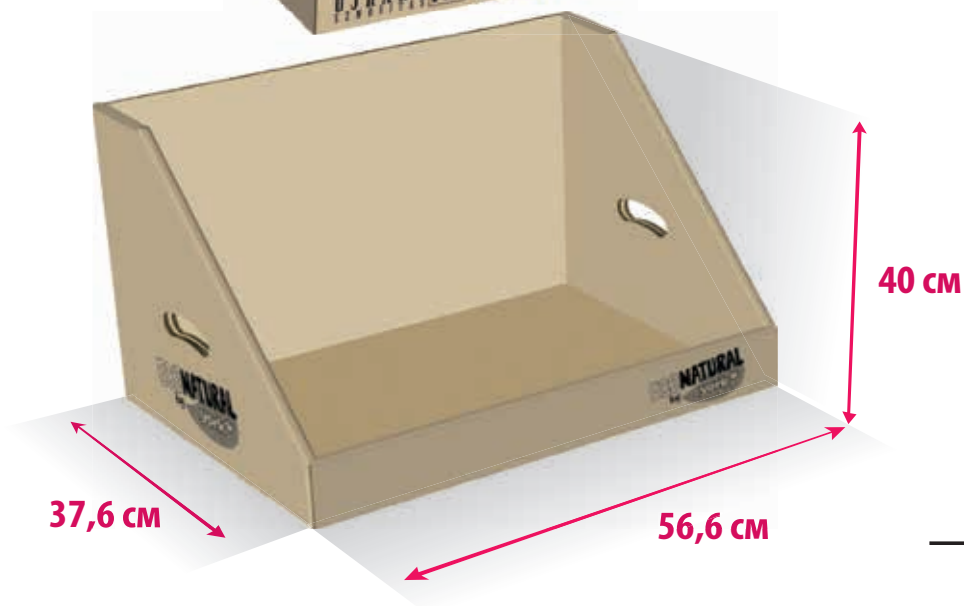

ECONATURAL
by **york**

Полка ECO NATURAL Counter-top display ECO NATURAL

☐ 566 x 376 x 400 MM

5095000-004871

5095000-004769

5095030-004872

5095000-004875