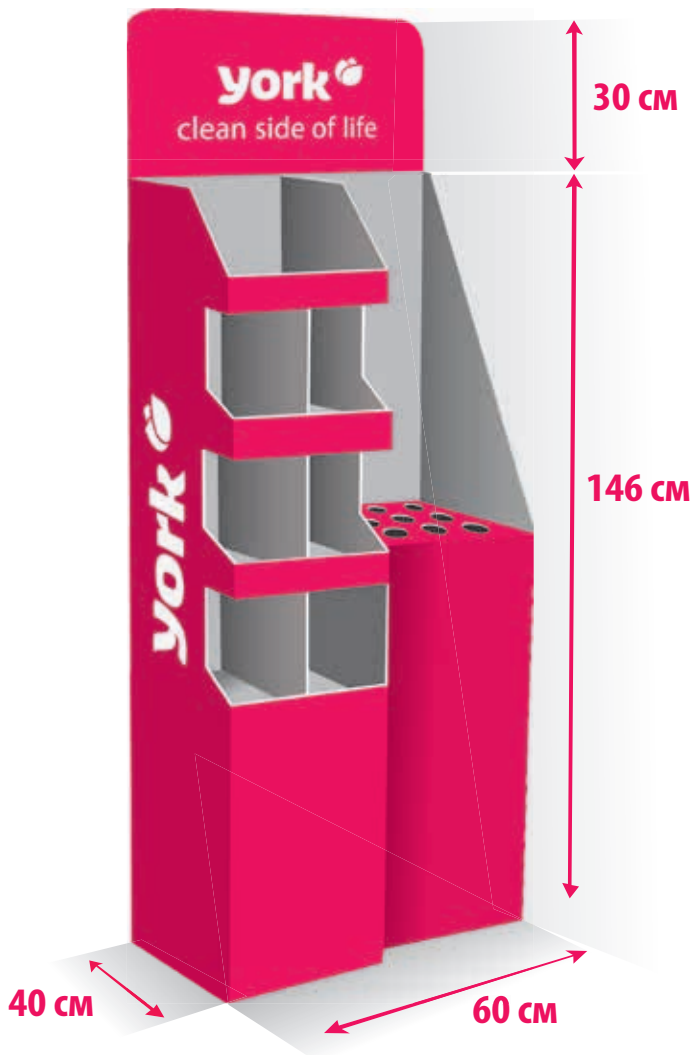

Комбинированный картонный стенд - 1/4 паллеты
Universal cardboard display - 1/4 pallet

600 x 400 x 1760 MM

5095000-004293

5095050-004292

5095050-004294