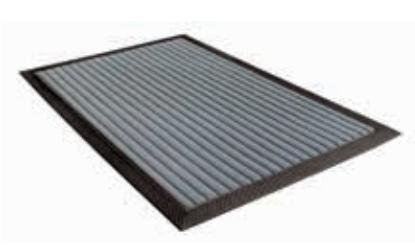

york

40 田
5,72 кг 田
293 x 267 x 168 мм 田
60 x 70 см 田
13 мкм *

098030 Коврик для прихожей ПОЛОСЫ 40 x 60 см
Carpet doormat STRIPES 40 x 60 cm

york

24 田
15,91 кг 田
625 x 415 x 140 мм 田
40 x 60 см 田

098040 Коврик для прихожей ШАХМАТНЫЙ 40 x 60 см
Carpet doormat CHECKER 40 x 60 cm