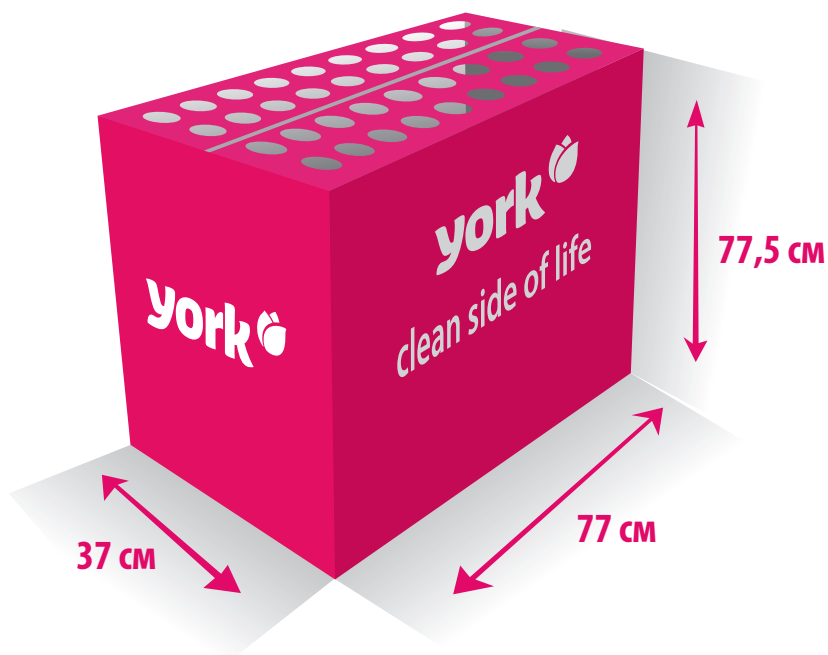

Картонный стенд для длинномеров – Куб
Cardboard display CUBE

770 x 370 x 775 MM

5095000-002079