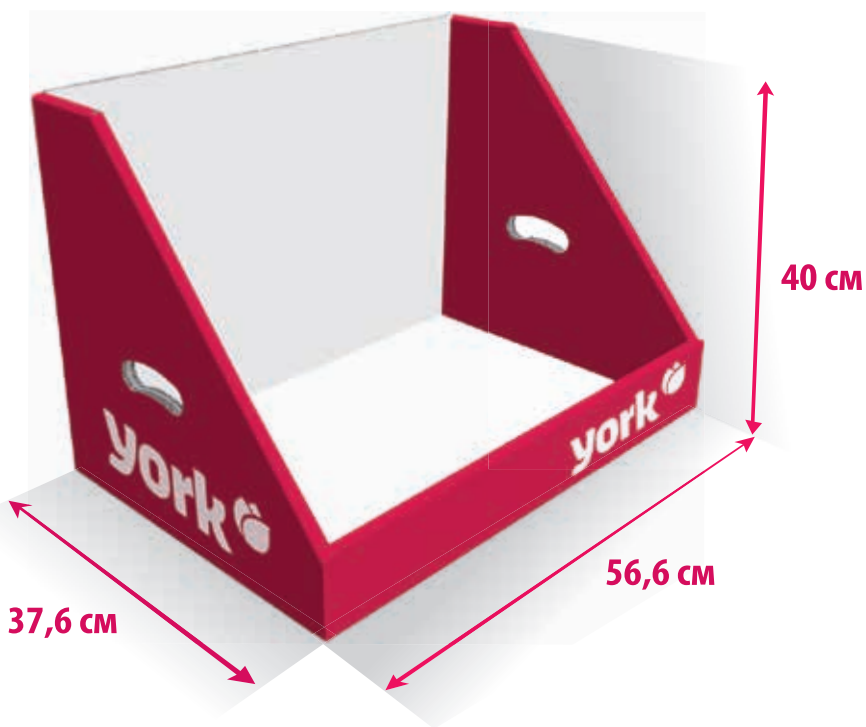

Бокс - универсальный
Bin - universal

510 x 510 x 845 мм

5095000-004946

Полка универсальная
Counter-top display - universal

☐ 566 x 376 x 400 мм

- 5095000-004796
- 5095000-004769
- 5095000-004770
- 5095000-004771