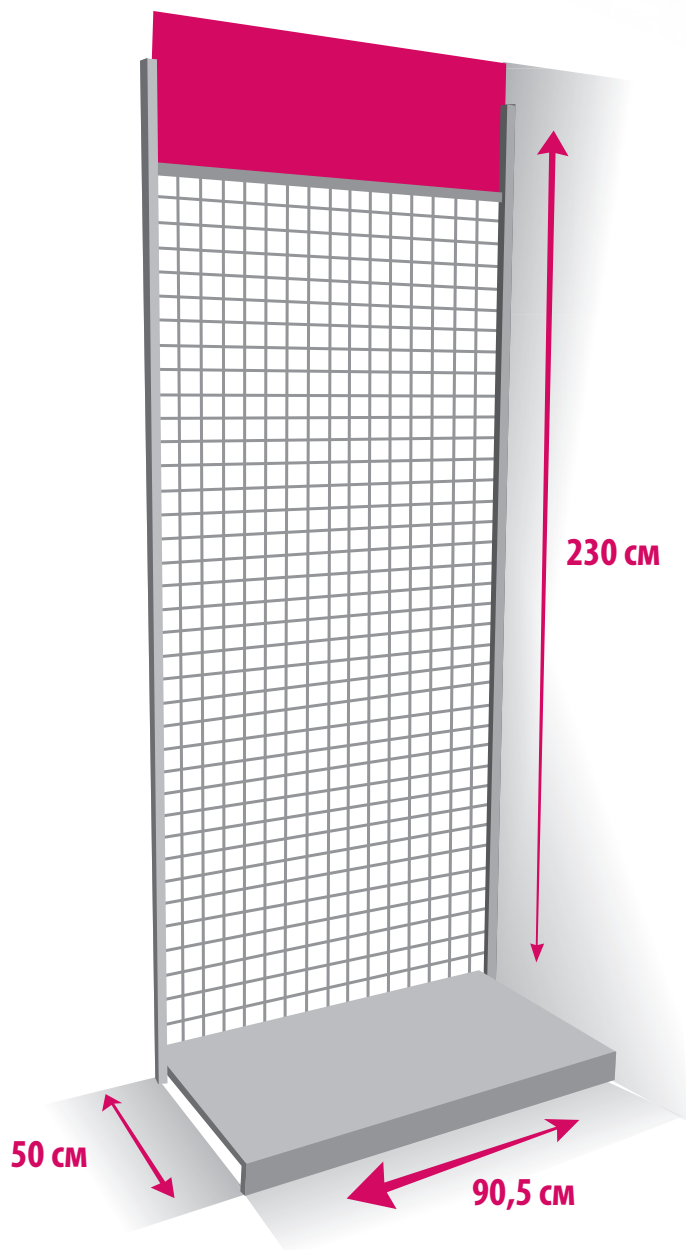

Металлический стенд – Большой
Metal rack BIG

905 x 500 x 2300 мм

4099930-000135

4099940-000136

4099950-000137

4099960-000914