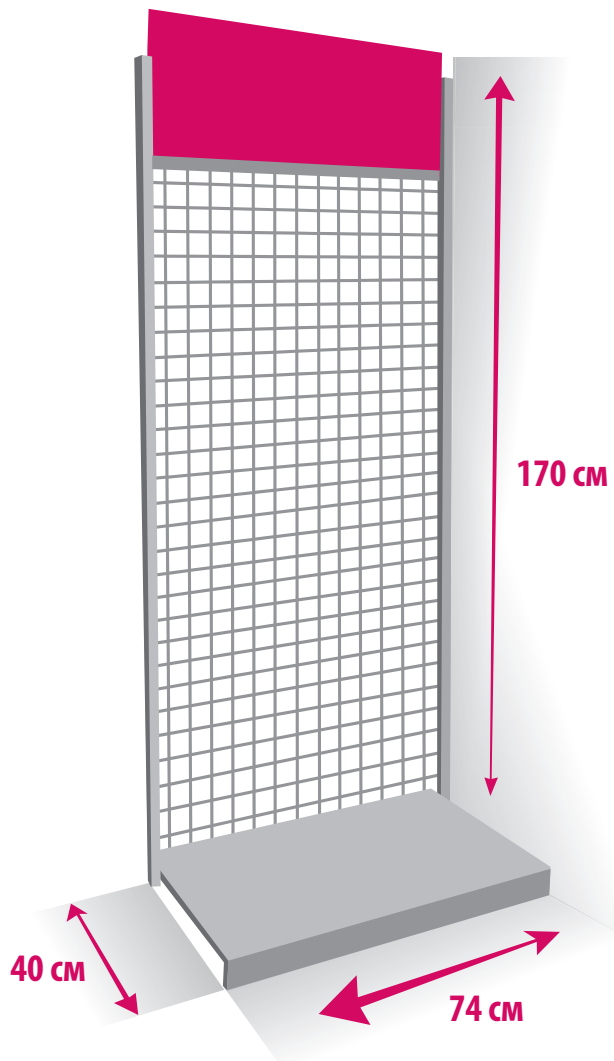

Металлический стенд – Мини
Metal rack MINI

740 x 400 x 1700 мм

4099970-000111
4099910-000913